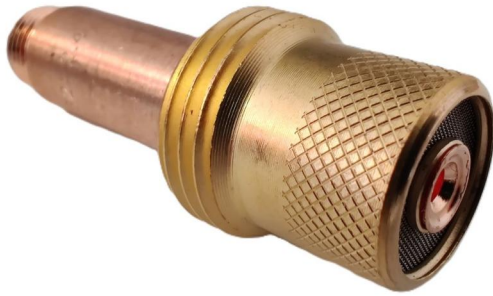

# Kaasulinssi Binzel 701.

Tuotekoodi

R11624

Tuotemerkki

Binzel

Nimi	Koodi	Hinta
Kaasulinssi Binzel 701.1232 Abitig, Jumbo, 2,4 m	530443	29,95 € 23,86 € (alv 0 %)
Kaasulinssi Binzel 701.0307 SR-9, 1,6 mm, 45V43	501302	8,20 € 6,53 € (alv 0 %)
Kaasulinssi Binzel 701.0309 SR-9, 2,4 mm, 45V44	501303	8,20 € 6,53 € (alv 0 %)
Kaasulinssi Binzel 701.0311 SR-9, 3,2 mm	501304	8,20 € 6,53 € (alv 0 %)
Kaasulinssi Binzel 701.0203 SR-17, 1,6 mm	501287	10,00 € 7,97 € (alv 0 %)
Kaasulinssi Binzel 701.0207 SR-17, 2,4 mm, 45V26	501288	10,95 € 8,73 € (alv 0 %)
Kaasulinssi Binzel 701.0209 SR-17, 3,2 mm	501289	10,95 € 8,73 € (alv 0 %)