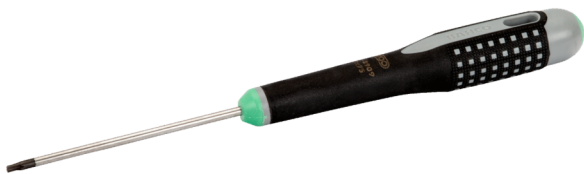

Ruuvitaltta Bahco BE-8945 TX 45

• Tieteellisen ERGO(TM)-prosessin mukaisesti kehitetty ruuvitaltta• TORX® -hylsy• Fosfaattipinnoitettu kärki lisää tarkkuutta• kolmekomponenttikahva on erittäin mukava ja se välittää voiman tehokkaasti kädestä ruuviin• Paljon mukavuutta vähällä vaivalla ergonomisen rakenteen ansiosta• Oikean kärjen valinta on helppoa, koska kahva on värikoodattu ja kupupäässä on symboli• Ekstra pienessä kahvassa ei väri koodaustae, koot T4 - T9• Integroitu ripustusreikä• Litteä iskupinta estää pois pyörähdystä• Kestävää erikoisterästä. Kromattu ja karkaistu. Kromattu terä antaa hyvän suojan ruostetta vastaan. Pitkäkestoinen työkalu

Kokotiedot	TX 45
Tuotekoodi	526276
Valmistajan tuotekoodi	BE-8945
EAN	7314151838782
Tuotemerkki	Bahco
Paino (kg)	0.1780
Halkaisija (mm)	8
Kokonaispituus (mm)	311
Työskentelypituus (mm)	150
Hinta	20,95 € 16,69 € (alv 0 %)

- Tieteellisen ERGO(TM)-prosessin mukaisesti kehitetty ruuvitaltta
- TORX® -hylsy
- Fosfaattipinnoitettu kärki lisää tarkkuutta
- kolmekomponenttikahva on erittäin mukava ja se välittää voiman tehokkaasti kädestä ruuviin
- Paljon mukavuutta vähällä vaivalla ergonomisen rakenteen ansiosta
- Oikean kärjen valinta on helppoa, koska kahva on värikoodattu ja kupupäässä on symboli
- Ekstra pienessä kahvassa ei väri koodaustae, koot T4 - T9
- Integroitu ripustusreikä
- Litteä iskupinta estää pois pyörähdystä
- Kestävää erikoisterästä. Kromattu ja karkaistu. Kromattu terä antaa hyvän suojan ruostetta vastaan. Pitkäkestoinen työkalu