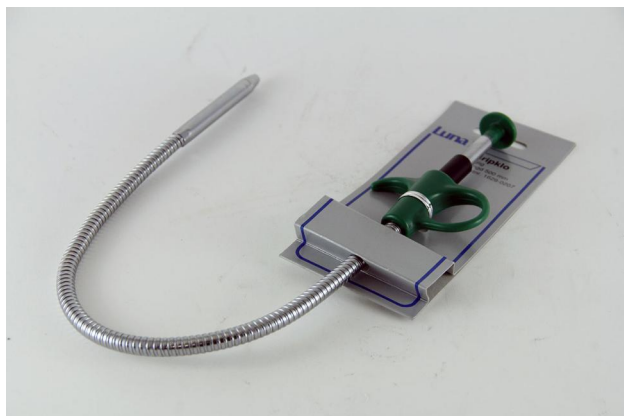

## Tarttuja LUNA 600 mm

Luna: Laadukkaat Työkalut ja Koneet Ammattikäyttöön

Luna tarjoaa laajan valikoiman työkaluja ja koneita, jotka on suunniteltu vastaamaan teollisuuden ja ammattilaisten vaativia tarpeita. Tuotteet yhdistävät kestävyys, suorituskyvyn ja innovatiivisuuden.

Kokotiedot	600MM
Tuotekoodi	522301
Valmistajan tuotekoodi	18666-0106
EAN	7311661629046
Tuotemerkki	Luna
Paino (kg)	0.1450
Hinta	62,95 €