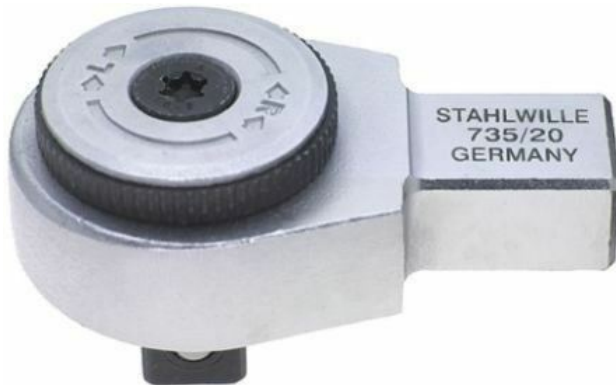

Räikkävaihtopää Stahlwille 735/20 14X18, 1/2

Stahlwille: Tarkkaa Työkalutekniikkaa Saksasta

Stahlwille tarjoaa laadukkaita käsityökaluja, jotka ovat peräisin Saksan käsityötaidoista. Heidän tuotteensa on suunniteltu kestävämmään ja toimittamaan tarkkuutta, joka on välttämätöntä erityisesti autoteollisuudessa.

Ominaisuudet

Laaja valikoima käsityökaluja
Tarkat ja kestävät räikkävaimet
Innovatiivinen muotoilu ja materiaalit

Stahlwillen Edut

Stahlwille tuo saksalaista laatua ja tarkkuutta jokaiseen työkaluun, varmistaen, että jokainen tuote vastaa ammattilaisten korkeita vaatimuksia.

Kokotiedot	14X18, 1/2
Tuotekoodi	528785
Valmistajan tuotekoodi	STW58250020
Tuotemerkki	Stahlwille
Hinta	165,00 € 131,47 € (alv 0 %)

Stahlwille: Tarkkaa Työkalutekniikkaa Saksasta

Stahlwille tarjoaa laadukkaita käsityökaluja, jotka ovat peräisin Saksan käsityötaidoista. Heidän tuotteensa on suunniteltu kestävämmään ja toimittamaan tarkkuutta, joka on välttämätöntä erityisesti autoteollisuudessa.